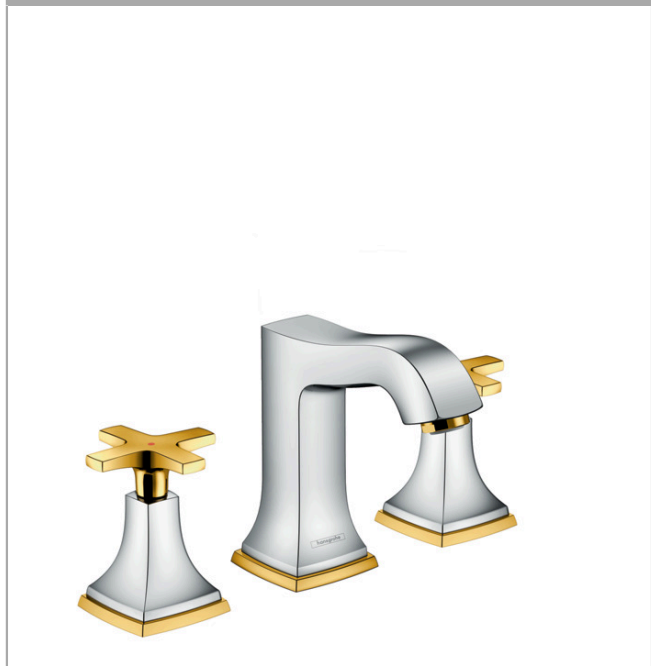

Metropol Classic

Смеситель для раковины 110, на 3 отверстия, с крестовыми ручками, со сливным гарнитуром

Поверхности : хром/под золото Артикулный номер: 31306090

Описание

Характеристики

- ComfortZone 110
- выступ 115 мм
- обычная струя
- расход воды: 5 л/мин
- сливная арматура со стержнем тяги
- подходит для проточных водонагревателей

Технология

Продукт