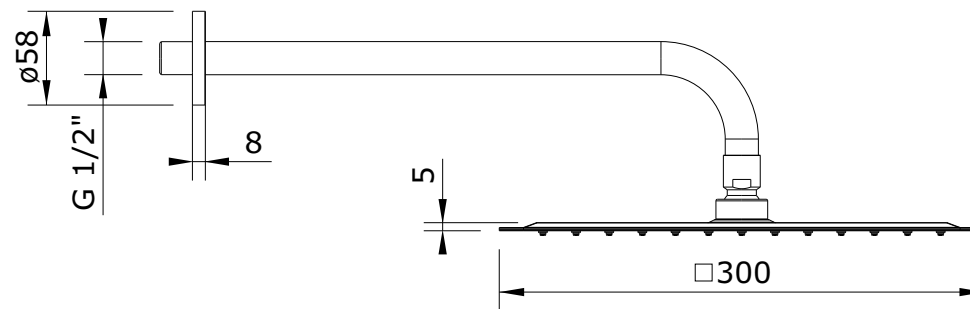

Plan  
cod.: 5098935  
ver.: 00

descrição: kit haste de parede e pinha 300  
description: 300 Kit (arm+ shower head)  
description: kit bras de douche et tête pour douchette 300

sanindusa®

Os produtos apresentados seguem especificações técnicas internas da SANINDUSA.

As dimensões são meramente indicativas.

Reservamos o direito de fazer alterações técnicas que permitam melhorar a funcionalidade dos nossos produtos, sem aviso prévio.

The presented products follow technical specifications from SANINDUSA.