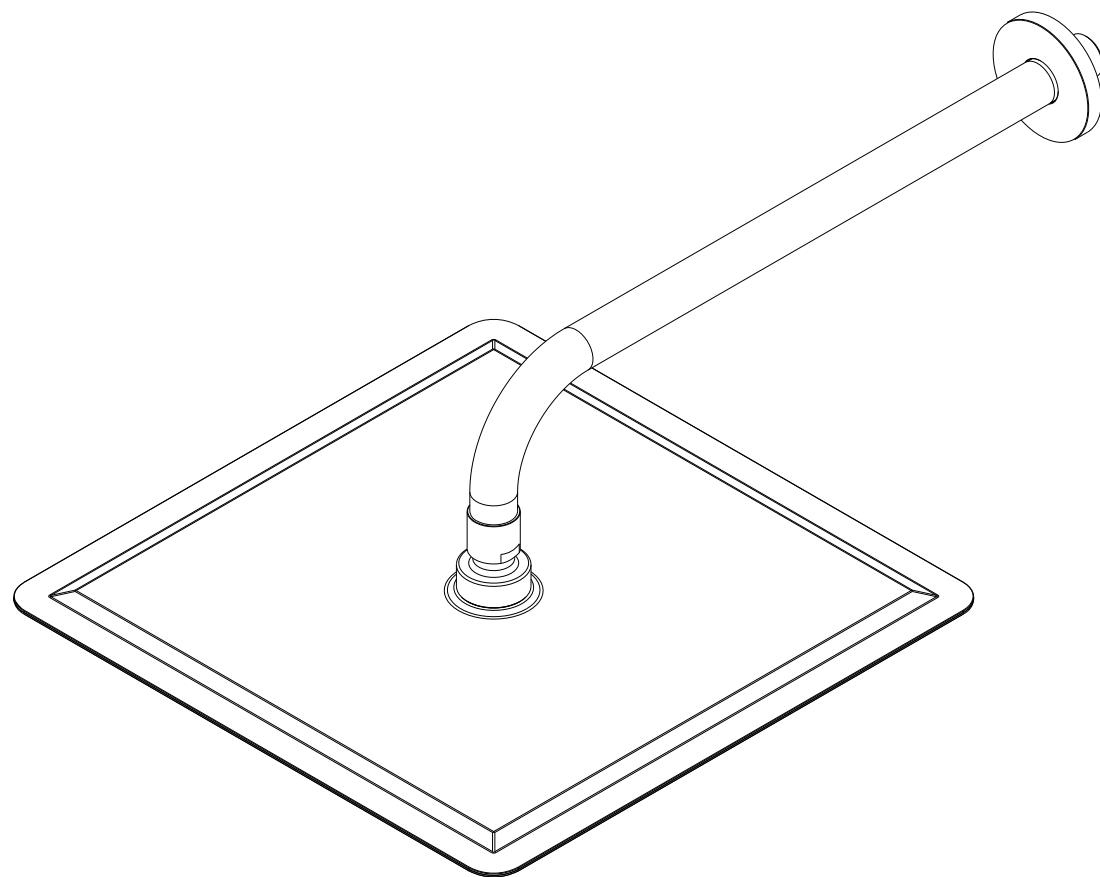

Plan  
cod.: 5098935  
ver.: 00

descrição: kit haste de parede e pinha 300  
description: 300 Kit (arm+ shower head)  
description: kit bras de douche et tête pour douchette 300

sanindusa®

Os produtos apresentados seguem especificações técnicas internas da SANINDUSA.

As dimensões são meramente indicativas.

Reservamos o direito de fazer alterações técnicas que permitam melhorar a funcionalidade dos nossos produtos, sem aviso prévio.

The presented products follow technical specifications from SANINDUSA.