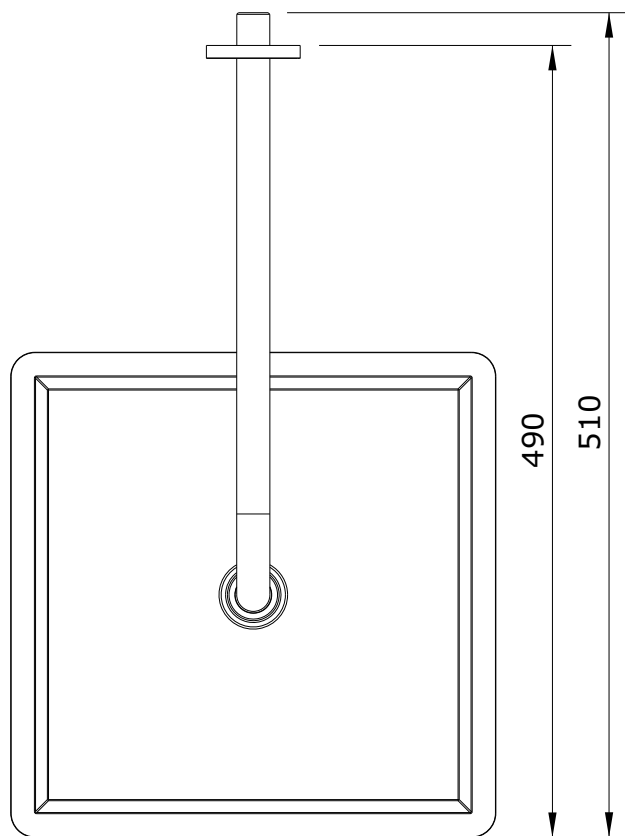

Plan  
cod.: 5098935  
ver.: 00

descrição: kit haste de parede e pinha 300  
description: 300 Kit (arm+ shower head)  
description: kit bras de douche et tête pour douchette 300

sanindusa®

Os produtos apresentados seguem especificações técnicas internas da SANINDUSA.

As dimensões são meramente indicativas.

Reservamos o direito de fazer alterações técnicas que permitam melhorar a funcionalidade dos nossos produtos, sem aviso prévio.

The presented products follow technical specifications from SANINDUSA.