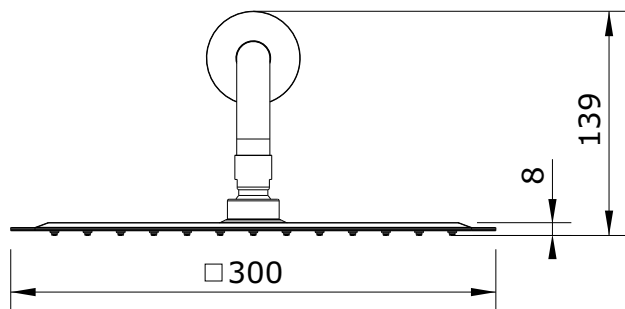

Plan  
cod.: 5098935  
ver.: 00

descrição: kit haste de parede e pinha 300  
description: 300 Kit (arm+ shower head)  
description: kit bras de douche et tête pour douchette 300

sanindusa®

Os produtos apresentados seguem especificações técnicas internas da SANINDUSA.

As dimensões são meramente indicativas.

Reservamos o direito de fazer alterações técnicas que permitam melhorar a funcionalidade dos nossos produtos, sem aviso prévio.

The presented products follow technical specifications from SANINDUSA.