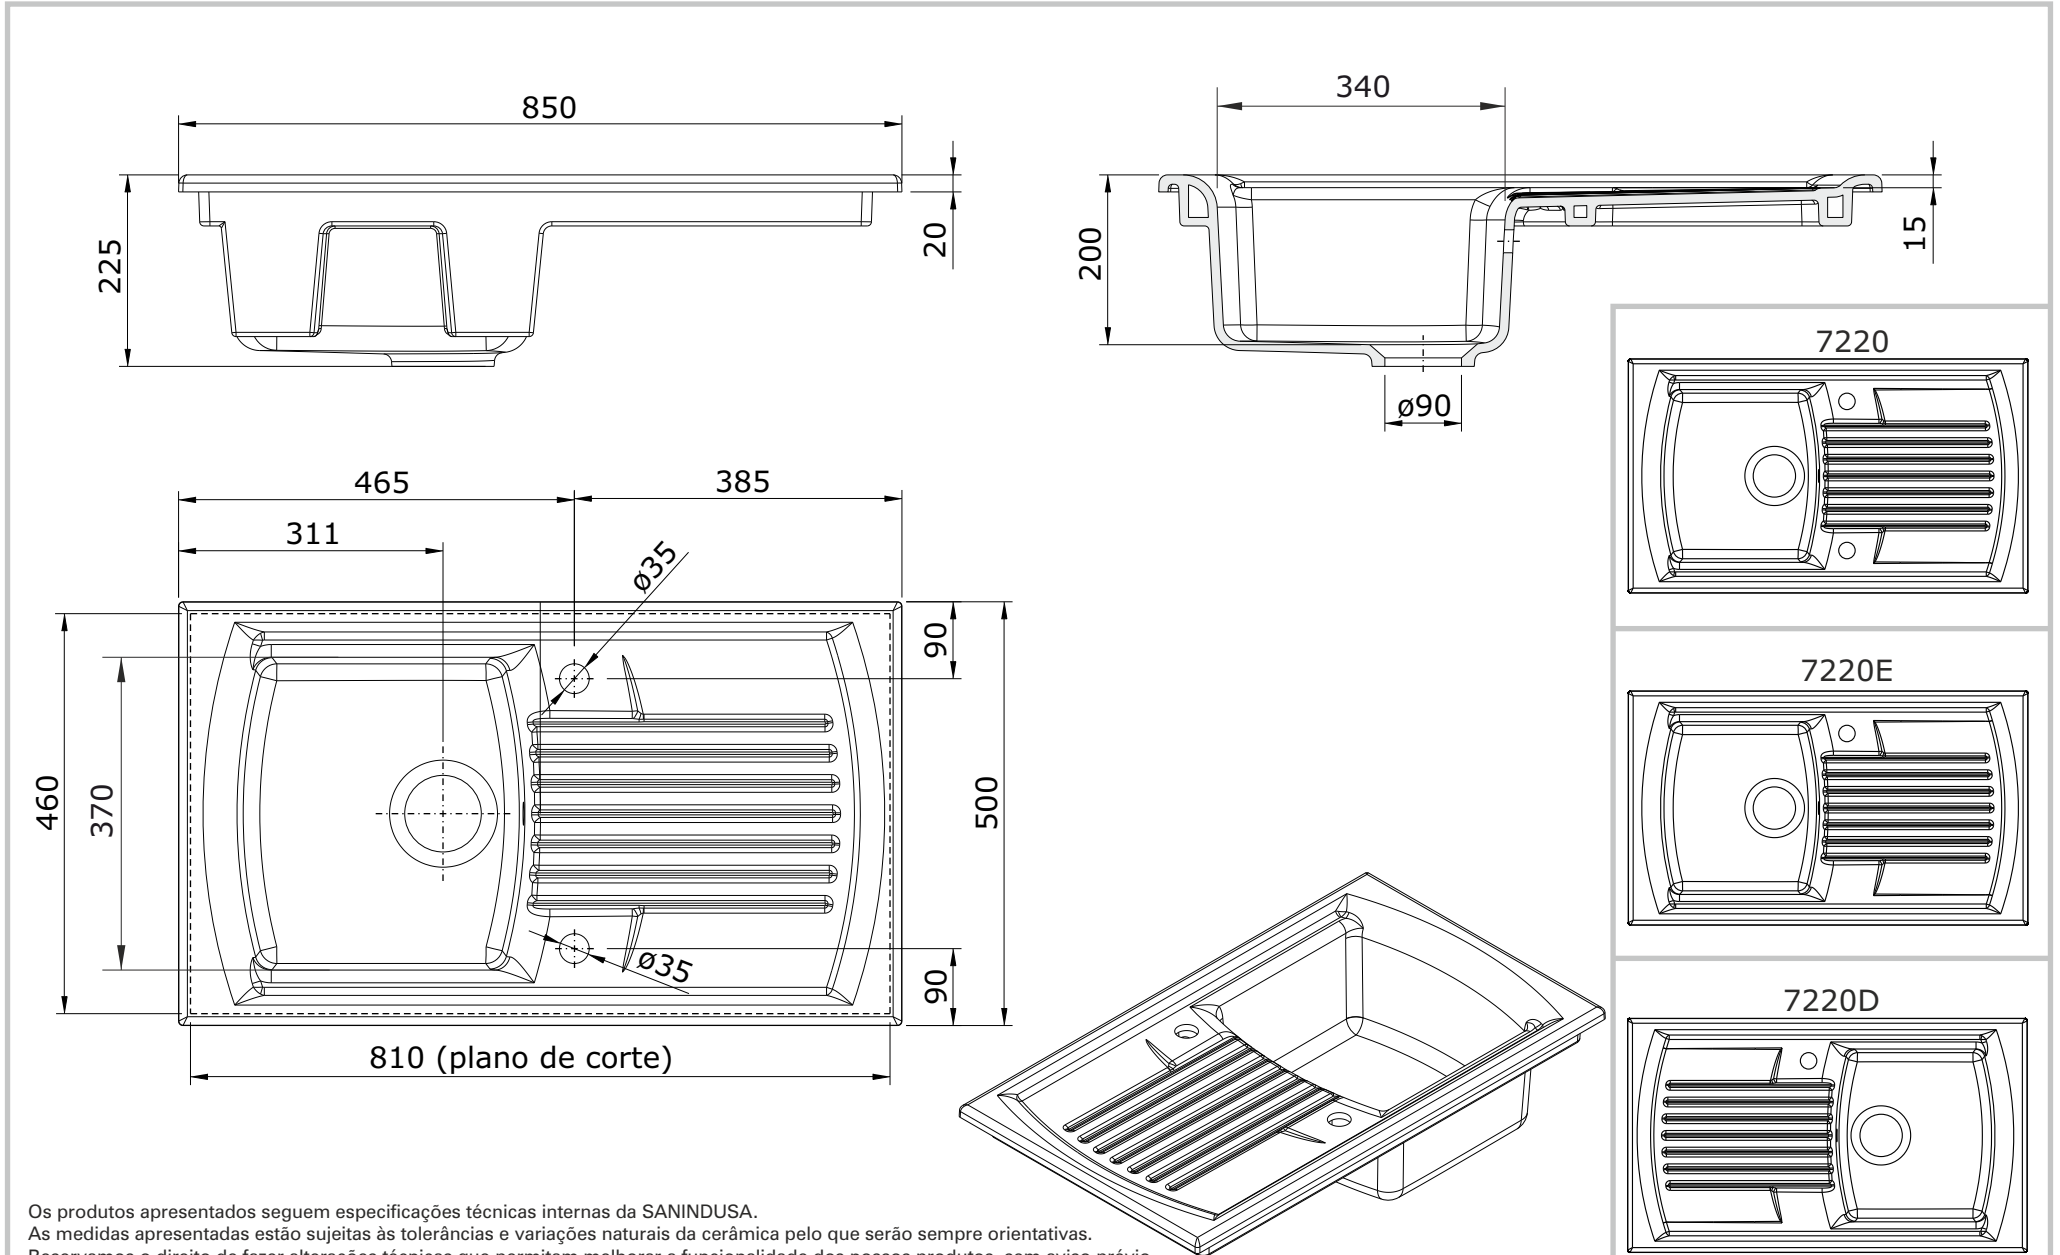

Lusitano  
cod.: 7220  
ver.: 05

descrição: lava-louça 1 cuba e escurredor  
description: 1 bowl kitchen sink with drainer  
description: évier 1 cuve avec egouttoir

sanindusa®

Os produtos apresentados seguem especificações técnicas internas da SANINDUSA.  
As medidas apresentadas estão sujeitas às tolerâncias e variações naturais da cerâmica pelo que serão sempre orientativas.  
Reservamos o direito de fazer alterações técnicas que permitam melhorar a funcionalidade dos nossos produtos, sem aviso prévio.

The presented products follow technical specifications from SANINDUSA.  
The dimensions of the pieces are subject to natural ceramic tolerances and variations and will be always orientative.  
We reserve the right to introduce technical improvements in our products without previous advice.

Les produits présentés suivent les spécifications techniques internes de SANINDUSA.  
Les dimensions de ceux-ci sont données à titre indicatifs.  
Nous nous réservons le droit de procéder aux modifications techniques qui permettraient d'améliorer les fonctionnalités de nos produits, sans préavis.