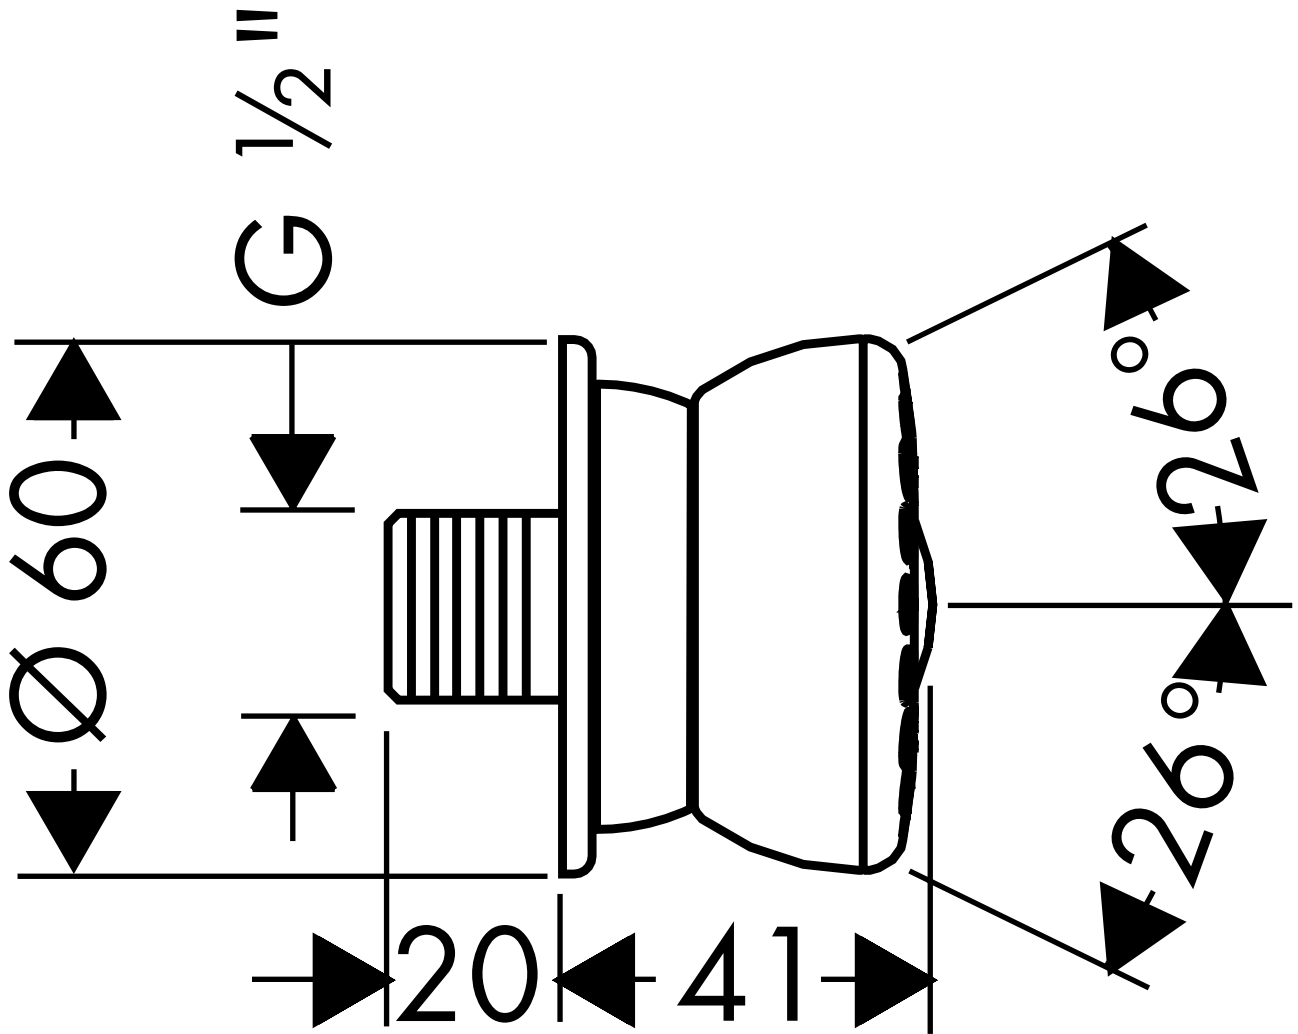

HANSGROHE

Seitenbrause
28466

hansgrohe

AXOR | PHARO