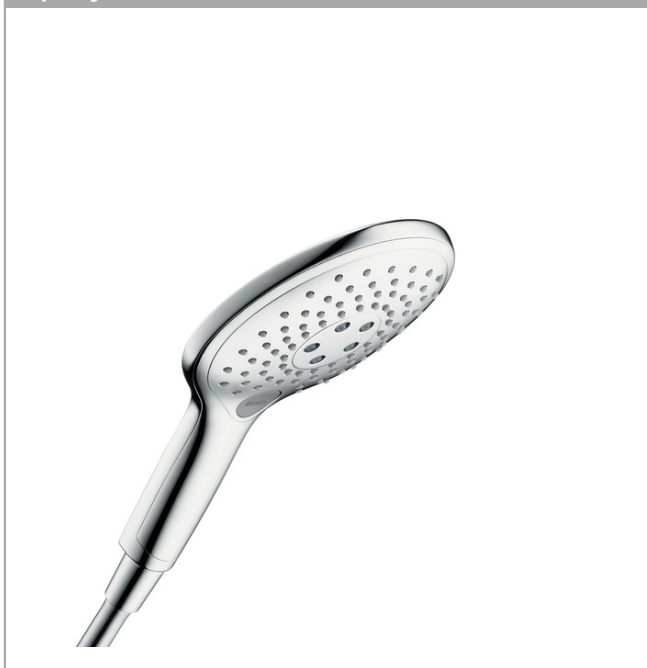

Raindance

Ручной душ Raindance Select S 150 Air 3jet, 1/2"

Поверхности : хром Артикулный номер: 28587000

Описание

Характеристики

- размер душевого диска: 150 мм
- удобное переключение типов струи с помощью кнопки Select
- тип струи: RainAir (дождевая струя, обогащенная воздухом), CaresseAir, струя Mix (смешанная струя)
- максимальный расход воды (при 3 бар): 16 л / мин
- подходит для проточных водонагревателей

Технология

Награды за дизайн

Продукт