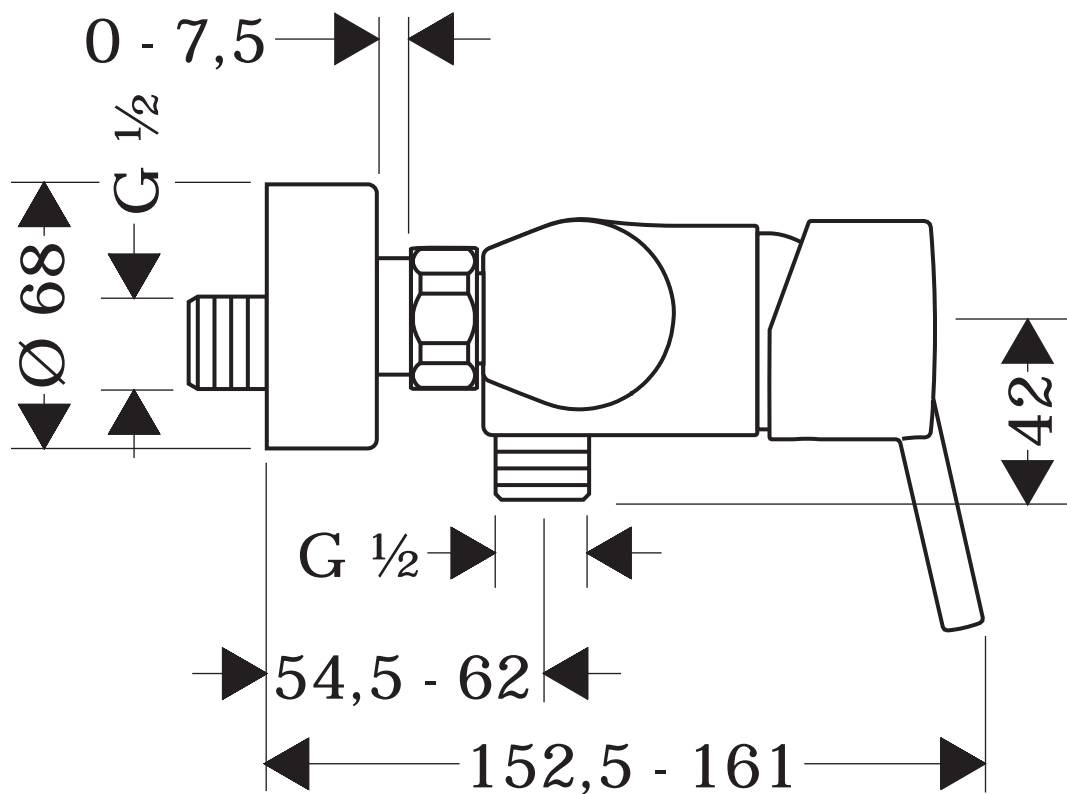

HANSGROHE Badarmaturen

Talis S DAP DN 15
32620

hansgrohe

AXOR | PHARO